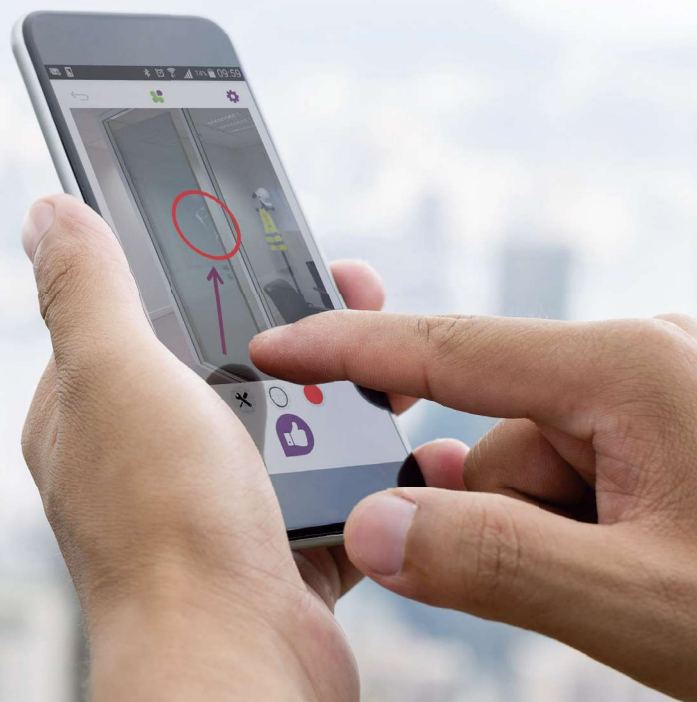

Au service
des utilisateurs

PLUS D'INFORMATIONS
AU 01 85 11 00 01
www.xlfacilities.com